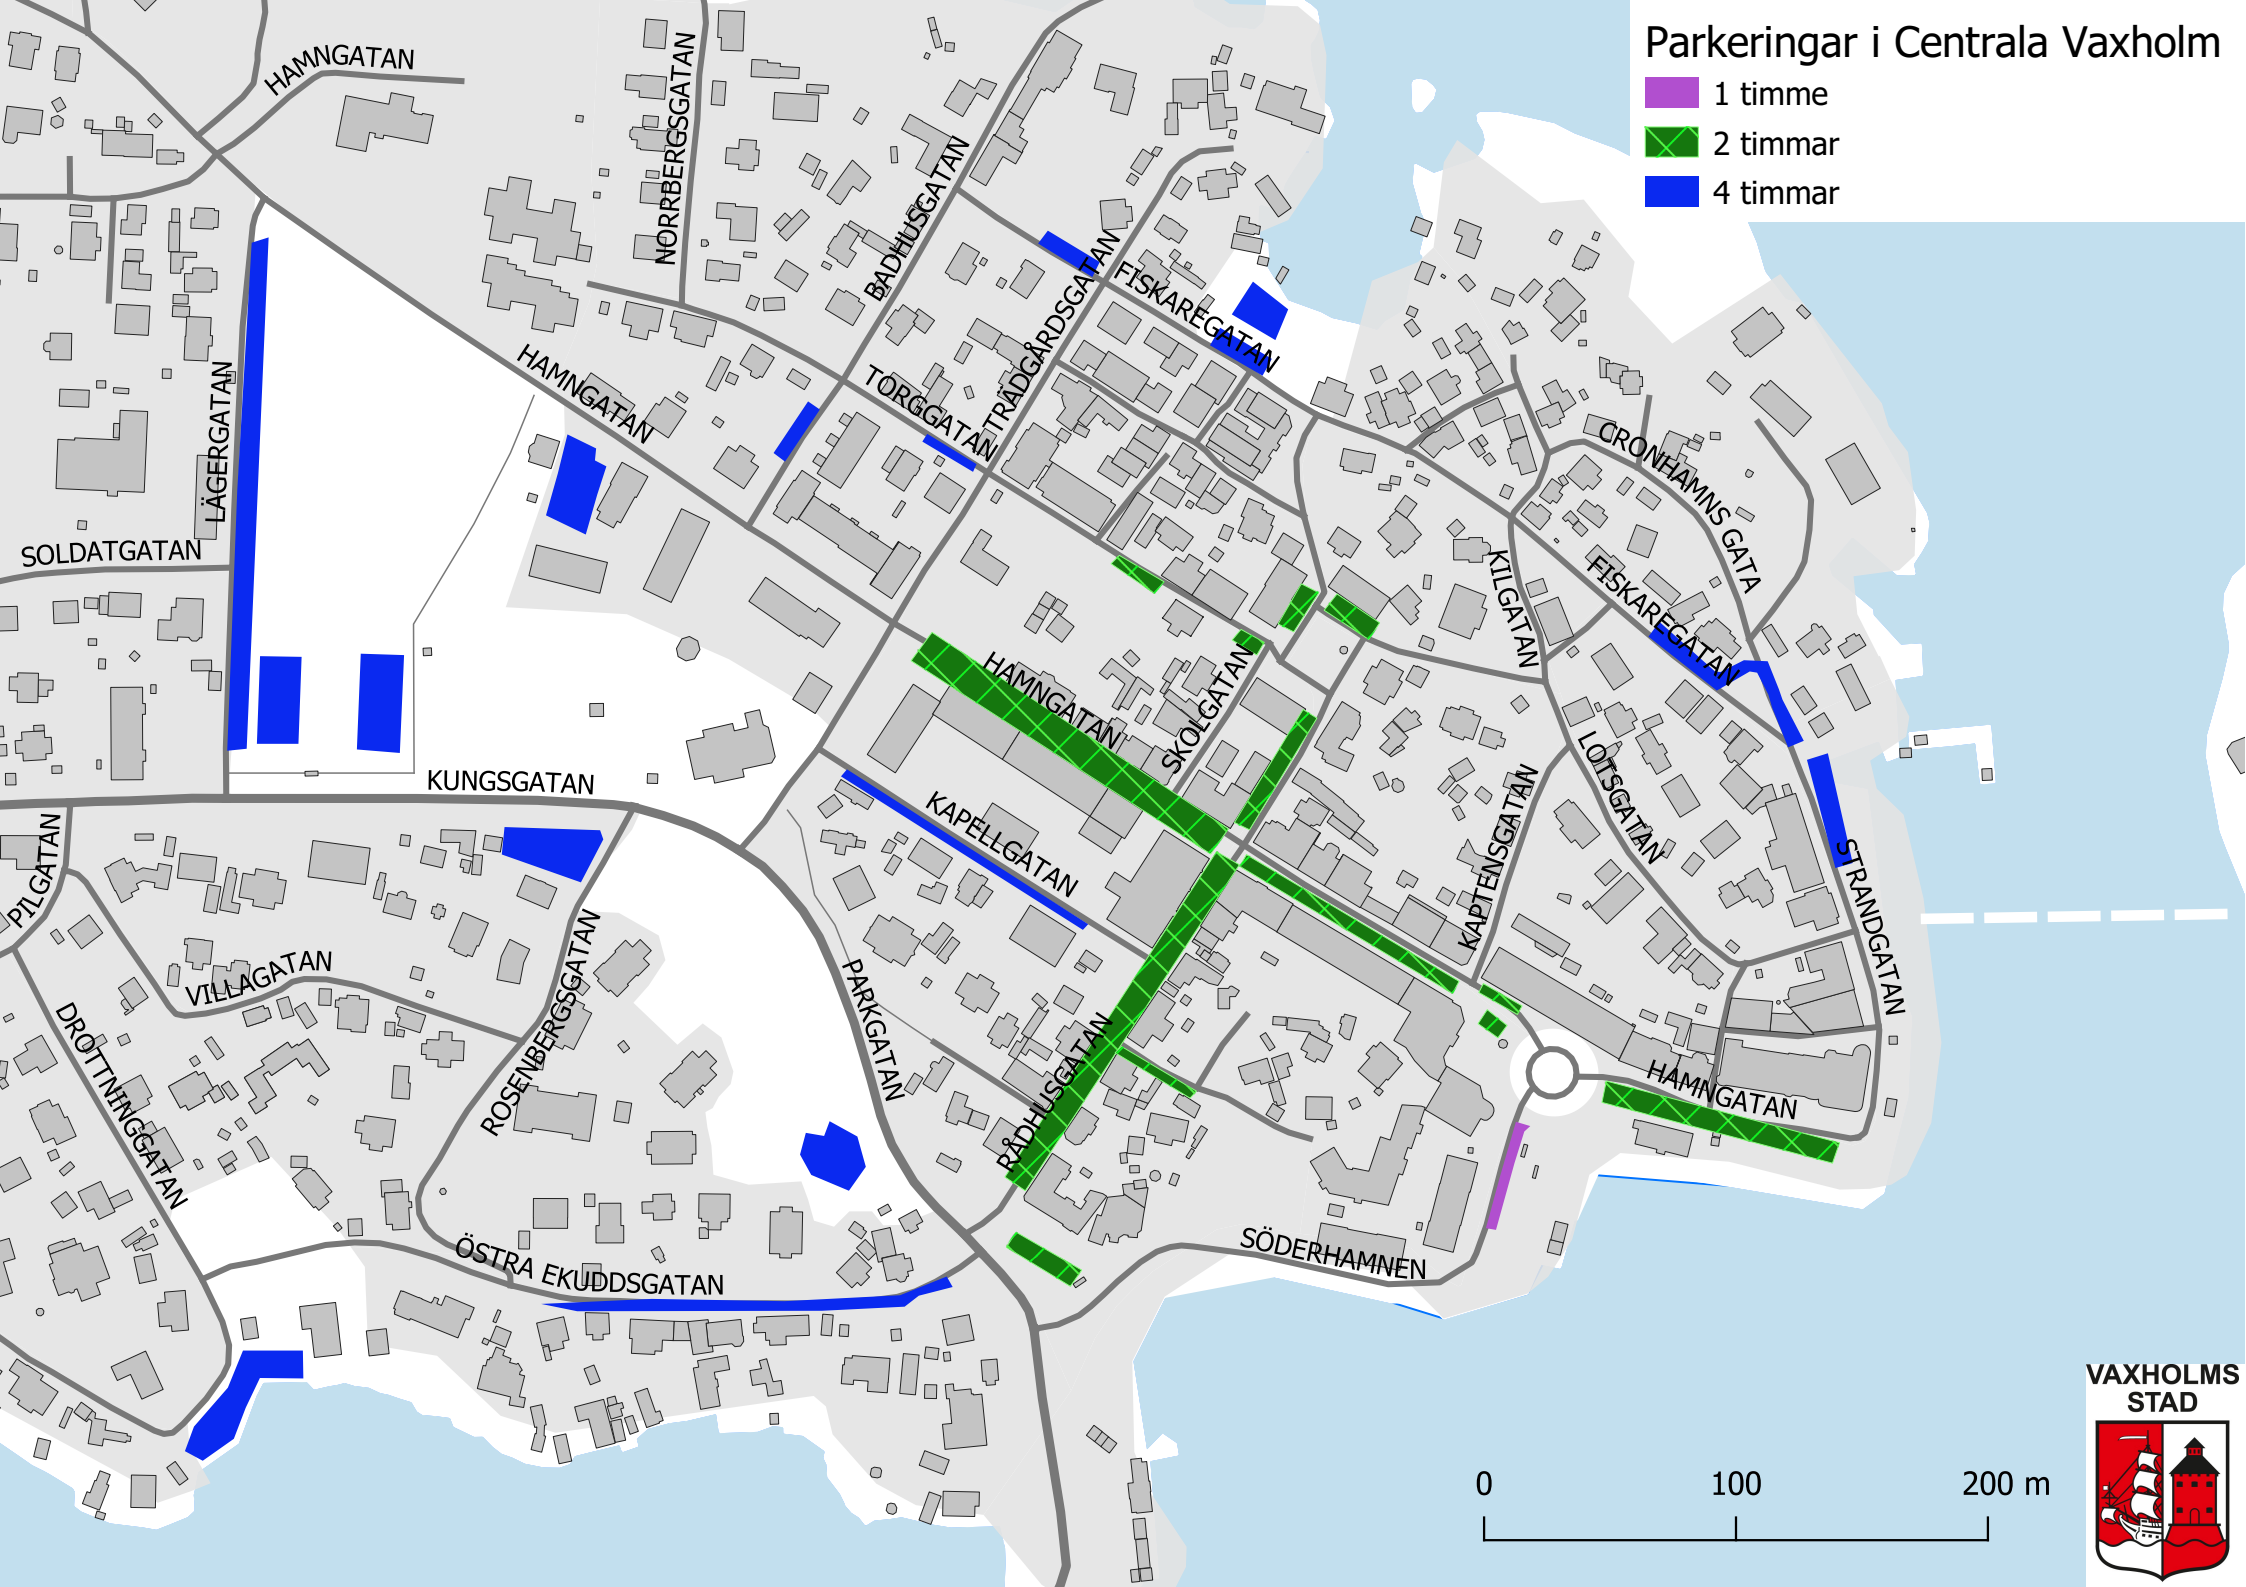

Parkeringar i Vaxholm

- 1 timme
- 2 timmar
- 4 timmar
- 8-12 timmar
- Infartsparkeringar
- Långtidsparkering

Parkeringar i Centrala Vaxholm

- 1 timme
- 2 timmar
- 4 timmar

VAXHOLMS
STAD