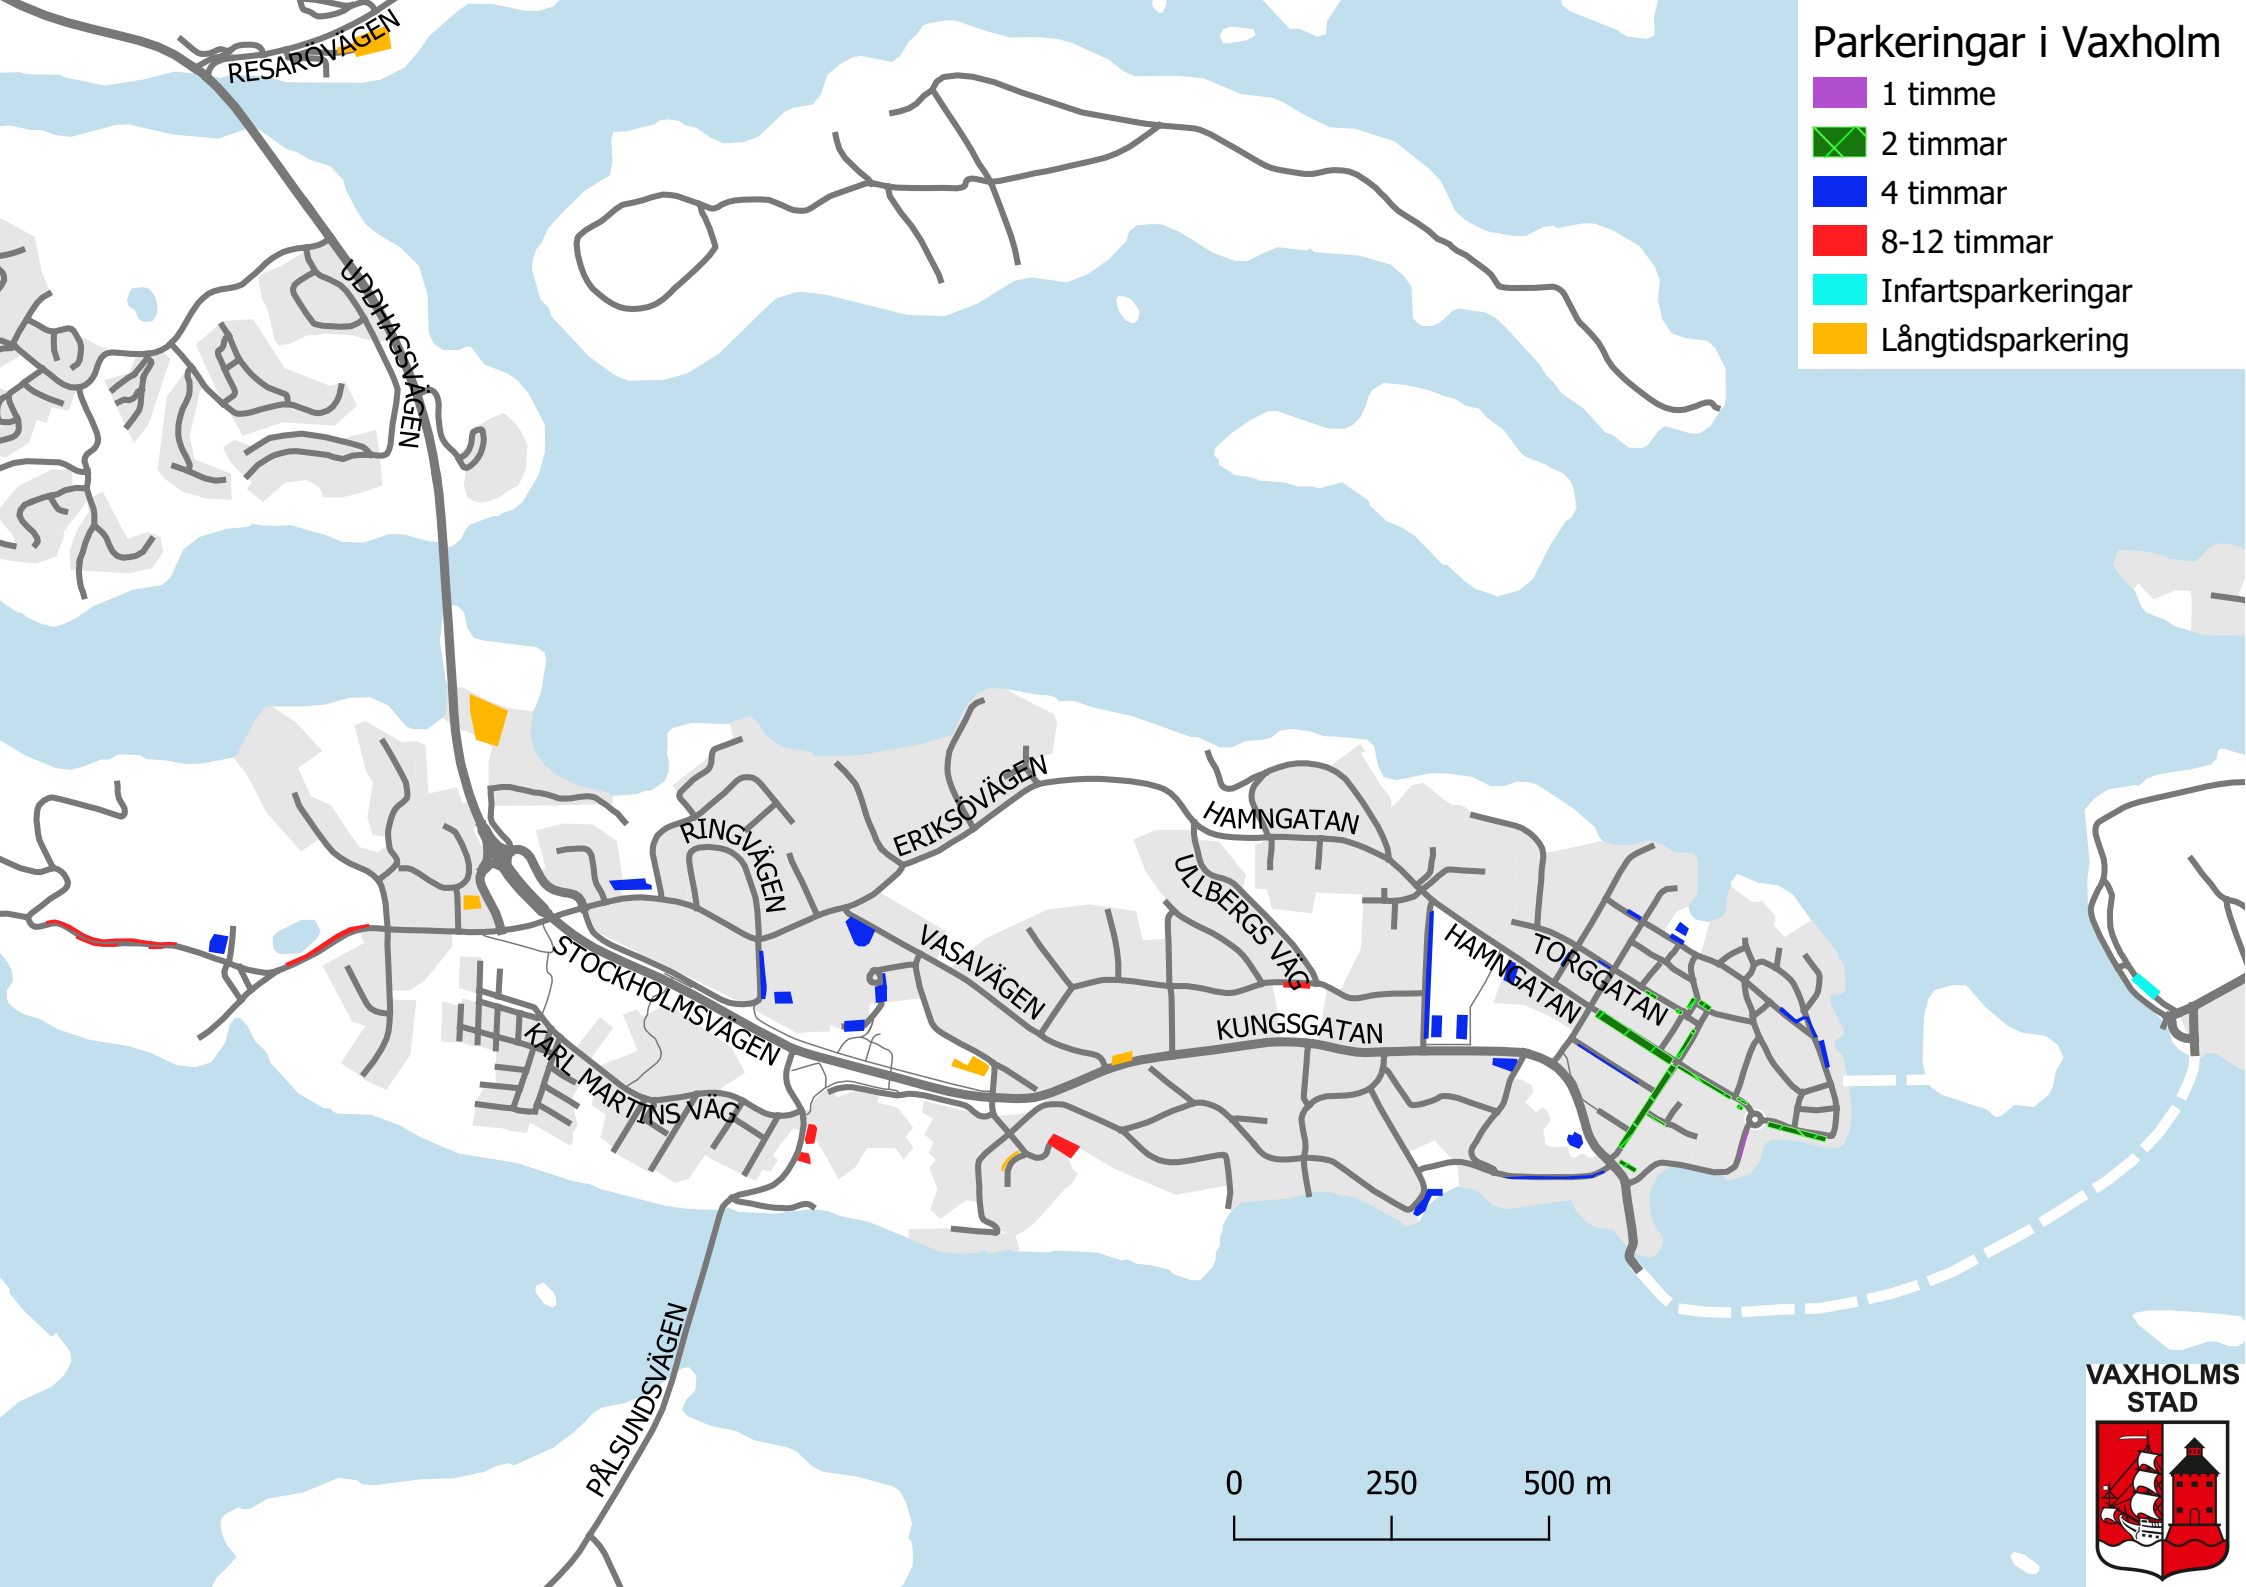

Parkeringar i Vaxholm

- 1 timme
- 2 timmar
- 4 timmar
- 8-12 timmar
- Infartsparkeringar
- Långtidsparkering

Parkeringar i Centrala Vaxholm

- 1 timme
- 2 timmar
- 4 timmar

VAXHOLMS
STAD